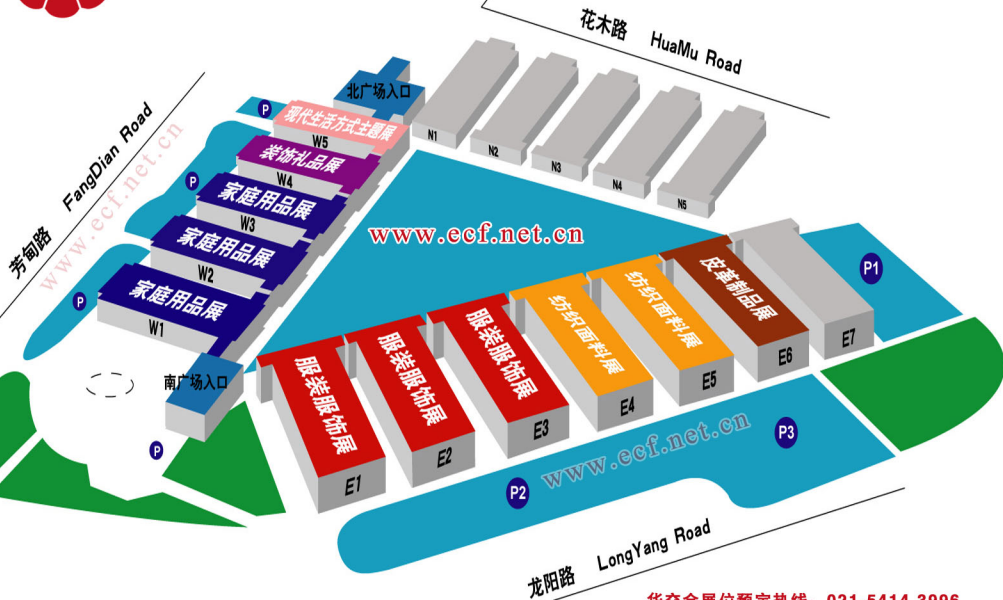

# 第26届中国华东进出口商品交易会（2016华交会）展馆平面图

## The 26th East China Fair 2016 Pavilion Layout

华交会展位预定热线: 021-5414 3996  
137 0194 8783 杨小姐